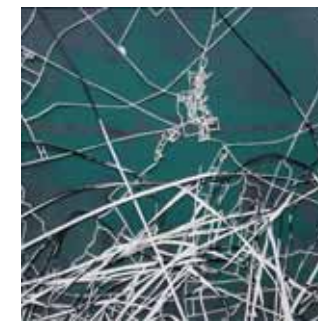

Anett Münnich

1961 * in Königsee /Thüringen
lebt in Mittenwalde und Berlin

auf Fontanes Spuren – Steinhöfel
2018
PaperCut, Landkarte,
Siebdruck, dreischichtig
32 x 32 cm